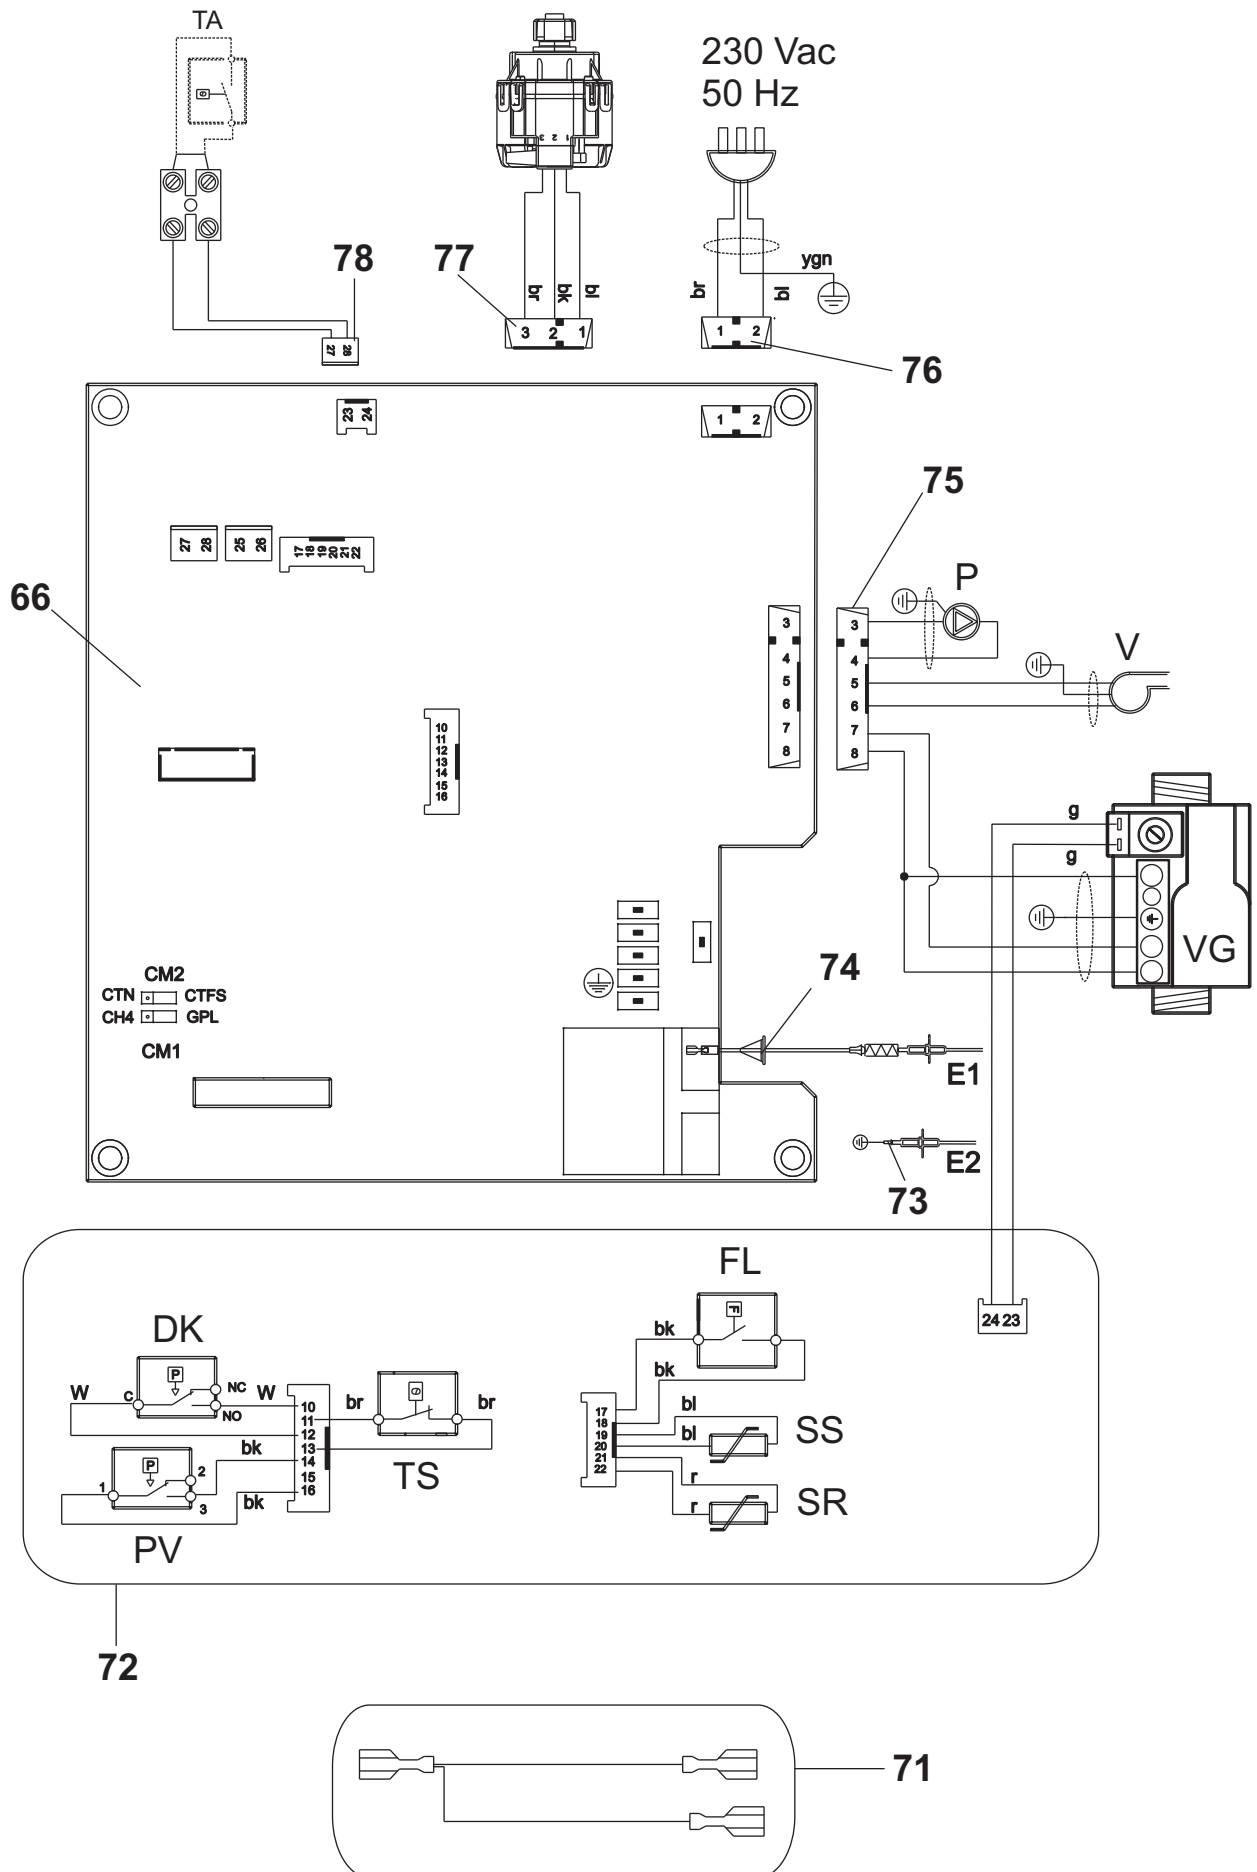

## PANAREA ECO COMPACT CTFS 24 LOW NOx

Esp	Codice	Pz	Descrizione	Description
1	6FONDMUR07	1	Fondello	Base
2	6ISOLTEN00	1	Isolamento Adesivo	Adhesive Insulation
4	6FONCACO00	1	Fondo Per Camera Di Combustione	Combustion Chamber Base
5	6MANTELL00	1	Mantello Caldaia Compatta Fondital	Complete Shell Fondital
6	6ISOLMAN00	1	Isolamento Per Mantello Caldaia CTFS	CTFS Complete Shell Insulation
7	6GUARSIL05	1	Guarnizione In Silicone	Silicone Gasket
8	6ISOLCAP00	1	Isolamento Cappa Fumi	Flue Gas Hood Insulation
9	6FONCAFU02	1	Fondo Cappa Fumi	Flue Gas Hood Base
10	6ISOLFON01	1	Isolamento Fondo Cappa Fumi	Flue Gas Hood Base Insulation
11	6ALETTCOA01	1	Aletta Laterale Camera Di Copmbustione	Lateral Fin Flue Gas Hood
12	6VENTILA13	1	Ventilatore Fumi	Fan
13	6DIAFSCA11	3	Diaframma Scarico Fumi 41 mm	Flue Gas Discharge Diaphragm Ø 41
	6DIAFSCA12	3	Diaframma Scarico Fumi 39 mm	Flue Gas Discharge Diaphragm Ø 39
	6DIAFSCA13	3	Diaframma Scarico Fumi 44 mm	Flue Gas Discharge Diaphragm Ø 44
	6DIAFSCA14	3	Diaframma Scarico Fumi 47 mm	Flue Gas Discharge Diaphragm Ø 47
	6DIAFSCA15	3	Diaframma Scarico Fumi 51 mm	Flue Gas Discharge Diaphragm Ø 51
14	6YTUBCON02	3 m	Tubo Silicone	Silicone Pipe
15	6PRESSOS06	1	Pressostato Aria Orizzontale	Pressure Switch
16	6FIACAFU05	1	Fianco Reversibile Cappa Fumi	Flue Gas Hood Side Panel
17	6ISOLLAT08	1	Isolamento Laterale Cappa Fumi	Flue Gas Hood Lateral Insulation
18	6CANDELA01	1	Elettrodo Di Massa	Ground Plug
	6CANDELA04	1	Elettrodo Di Accensione e Massa	Spark and Ground Plug
19a	6BRUMMET12	1	Brucciatore Metano Basso NOx	Low NOx Methane Burner
	6BRUMGPL12	1	Brucciatore GPL Basso NOx	Low NOx L.P.G. Burner
19b	0TRASMET10	1	Trasf. Metano Basso NOx	Methane Conversion Kit Low Nox
	0TRASGPL12	1	Trasf. GPL Basso NOx	P.L.G. Conversion Kit Low Nox
20	6ISOLFRO02	1	Isolamento Frontale Cappa Fumi	Flue Gas Hood Frontal Insulation
21	6FRONCAP02	1	Pannello Frontale Cappa Fumi	Flue Gas Hood Frontal Panel
22	6PIACHIO00	1	Occhiello Bruciatore	Burner Door
23	6TUBOGAS15	1	Tubo Del Gas	Gas Tube
24	6VALVGAS06	1	Valvola Gas Siemens VGU 56	Siemens VGU 56 Gas Valve
	6VALVGAS04	1	Valvola Gas SIT 845	SIT 845 Gas Valve
25	6YBOBINA00	1	Bobina per valvola SIT 845	SIT 845 Gas Valve Coil
26	6GROMNIA02	10	Guarnizione 3/4" Omnia Tesnit	3/4" Omnia Tesnit Gasket
27	6TUBRITB01	1	Tubo ritorno in uscita dal bruciatore	Return pipe from the burner
28	6TUBRITB00	1	Tubo ritorno in entrata dal bruciatore	Return pipe to the burner
29	6SCAMBIM04	1	Scambiatore Bitermico	Bi-Thermal Exchanger
30	6SONDNTC01	3	Sonda Ntc Ad Immersione	Ntc Immersion Probe
31	6WRONDAL00	10	Rondella In Alluminio	Aluminium Washer
32	6GROMNIA02	10	Guarnizione 1/2" Omnia Tesnit	1/2" Omnia Tesnit Gasket
33	6YTERSIC00	3	Termostato Di Sicurezza 105°C	105 °C Safety Thermostat
34	6TUBMARIO5	1	Tubo Mandata Riscaldamento	Delivery Tube To The Heating System
35	6TUBACCA05	1	Tubo Acqua Calda Sanitaria	Dhw System Hot Water Tube
36	6TUBOBYP03	1	Tubo per by-pass	By-pass tube
37	6TUBACFR12	1	Tubo acqua fredda	Dhw System Cold Water Tube
38	6GHIEROT00	3	Ghiera G1/2	1/2g Ring Nut
39	6GHIEROT01	3	Ghiera G3/4	3/4g Ring Nut
40	6VASOESP20	1	Vaso D'espansione 6 Litri	6 Litre Expansion Tank
41	6TUBFLEX10	1	Tubo Flessibile	Flexible Tube
42	6FLUSSOS02	1	Flussostato	Flow Control
43	6ORCAFLU00	10	O-Ring Per Flussostato	Flow-Control O-Ring
44	6REGOFU05	3	Regolatore Di Flusso 10 Lt/Min	Flow Regulator 10 Litres/Min
45	6TUBCORU00	1	Tubo collegamento rubinetto di carico	Filling tap connection pipe
46	6GROMNIA00	10	Guarnizione 1/4" Omnia Tesnit	1/4" Omnia Tesnit Gasket
47	6VALRITE04	1	Valvola di ritegno	Check valve
48	6RUBICAR09	1	Rubinetto di carico M10x1/4	Cock M10x1/4
49	6GROMNIA05	10	Guarnizione 1/8" Omnia Tesnit	1/8" Omnia Tesnit Gasket
50	6ATTCOMP00	1	Attuatore per valvola a due vie	Two way valve actuator
51	6ORSCAPI01	10	O-ring 3,53 X 18,64	3,53 X 18,64 O-ring
52	6CORPVAL04	1	Kit corpo valvola due vie	Two-way valve unit kit
53	6CORTREV04	1	Corpo valvola due vie	Two-way valve unit
54	6OTTUPIA01	1	Otturatore valvola a due vie	Two-way valve plate
55	6CIRCOLA21	1	Circolatore Intmsl 12/5 1 KU-C	Intmsl 12/5 1 KU-C Circulating
56	6VALSIBA09	1	Valvola Di Sicurezza 3 Bar	3 Bar safety valve
57	6PRESSAC01	1	Pressostato Acqua	No Water Pressure Switch
58	6CLIPCIR00	3	Clip Grande Attacco Rapido X Circolatore	Circulating Pump Push-In Fitting Big Clip
59	6CLIPCIR01	3	Clip Piccola Attacco Rapido X Circolatore	Circulating Pump Push-In Fitting Little Clip
60	6ANELLOX02	10	Anello elastico foro din 472-15	Din 472-15 Circlip
61	6VALVBYP01	1	Valvola by-pass 400 mbar	400 mbar by-pass valve
62	6ORRASCP00	10	O-ring raccordo	O-ring
63	6PIASBLO00	1	Piastra Bloccaggio Cavi	Cable Locking Plate
64	6SCAQUEL00	1	Scatola Quadro Elettrico	Box For Electronic Component Parts