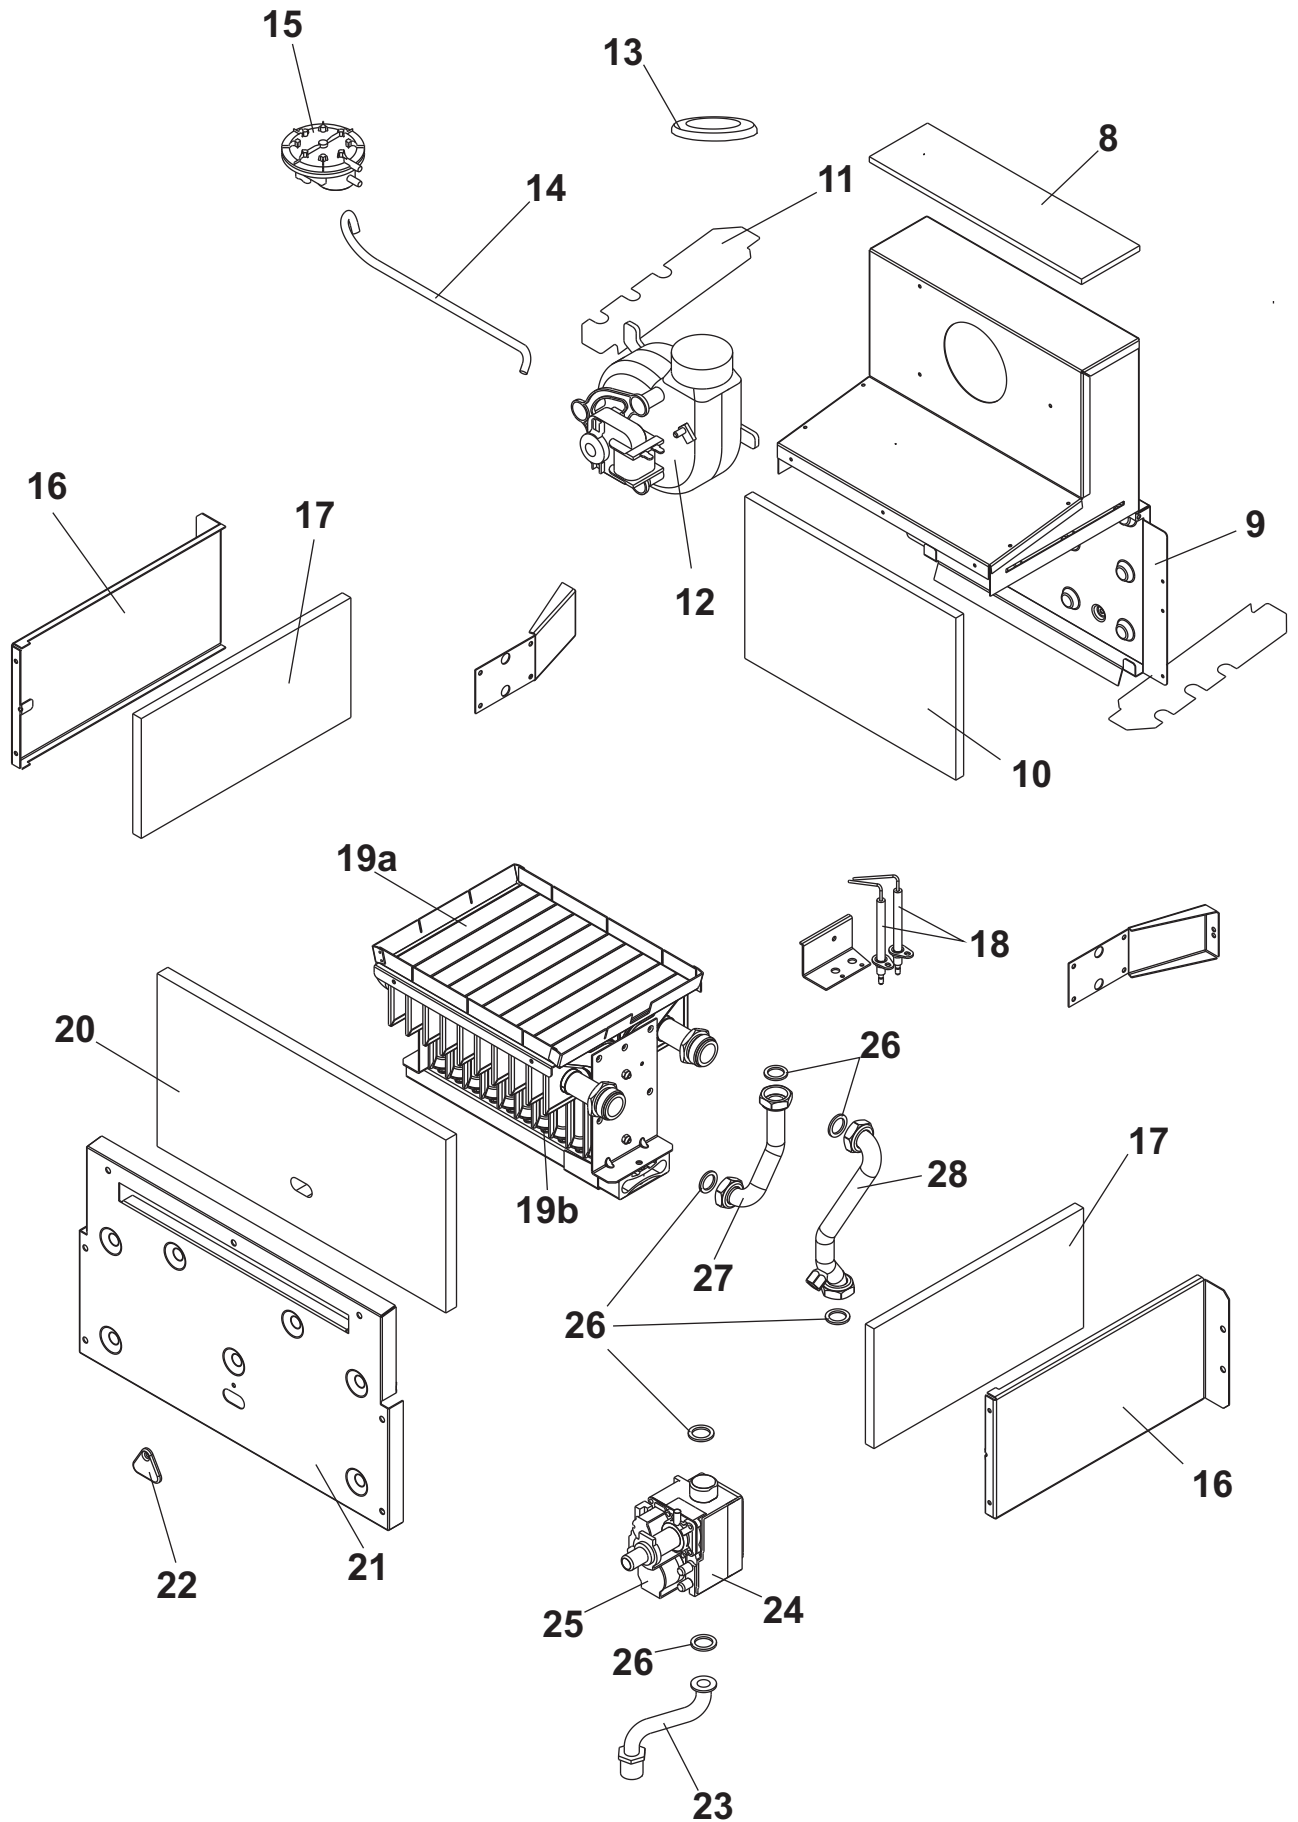

## PANAREA ECO COMPACT CTFS 24 LOW NOx

Esp	Codice	Pz	Descrizione	Description
1	6FONDMUR07	1	Fondello	Base
2	6ISOLTEN00	1	Isolamento Adesivo	Adhesive Insulation
4	6FONCACO00	1	Fondo Per Camera Di Combustione	Combustion Chamber Base
5	6MANTELL00	1	Mantello Caldaia Compatta Fondital	Complete Shell Fondital
6	6ISOLMAN00	1	Isolamento Per Mantello Caldaia CTFS	CTFS Complete Shell Insulation
7	6GUARSIL05	1	Guarnizione In Silicone	Silicone Gasket
8	6ISOLCAP00	1	Isolamento Cappa Fumi	Flue Gas Hood Insulation
9	6FONCAFU02	1	Fondo Cappa Fumi	Flue Gas Hood Base
10	6ISOLFON01	1	Isolamento Fondo Cappa Fumi	Flue Gas Hood Base Insulation
11	6ALETTCOA01	1	Aletta Laterale Camera Di Copmbustione	Lateral Fin Flue Gas Hood
12	6VENTILA13	1	Ventilatore Fumi	Fan
13	6DIAFSCA11	3	Diaframma Scarico Fumi 41 mm	Flue Gas Discharge Diaphragm Ø 41
	6DIAFSCA12	3	Diaframma Scarico Fumi 39 mm	Flue Gas Discharge Diaphragm Ø 39
	6DIAFSCA13	3	Diaframma Scarico Fumi 44 mm	Flue Gas Discharge Diaphragm Ø 44
	6DIAFSCA14	3	Diaframma Scarico Fumi 47 mm	Flue Gas Discharge Diaphragm Ø 47
	6DIAFSCA15	3	Diaframma Scarico Fumi 51 mm	Flue Gas Discharge Diaphragm Ø 51
14	6YTUBCON02	3 m	Tubo Silicone	Silicone Pipe
15	6PRESSOS06	1	Pressostato Aria Orizzontale	Pressure Switch
16	6FIACAFU05	1	Fianco Reversibile Cappa Fumi	Flue Gas Hood Side Panel
17	6ISOLLAT08	1	Isolamento Laterale Cappa Fumi	Flue Gas Hood Lateral Insulation
18	6CANDELA01	1	Elettrodo Di Massa	Ground Plug
	6CANDELA04	1	Elettrodo Di Accensione e Massa	Spark and Ground Plug
19a	6BRUMMET12	1	Brucciatore Metano Basso NOx	Low NOx Methane Burner
	6BRUMGPL12	1	Brucciatore GPL Basso NOx	Low NOx L.P.G. Burner
19b	0TRASMET10	1	Trasf. Metano Basso NOx	Methane Conversion Kit Low Nox
	0TRASGPL12	1	Trasf. GPL Basso NOx	P.L.G. Conversion Kit Low Nox
20	6ISOLFRO02	1	Isolamento Frontale Cappa Fumi	Flue Gas Hood Frontal Insulation
21	6FRONCAP02	1	Pannello Frontale Cappa Fumi	Flue Gas Hood Frontal Panel
22	6PIACHIO00	1	Occhiello Bruciatore	Burner Door
23	6TUBOGAS15	1	Tubo Del Gas	Gas Tube
24	6VALVGAS06	1	Valvola Gas Siemens VGU 56	Siemens VGU 56 Gas Valve
	6VALVGAS04	1	Valvola Gas SIT 845	SIT 845 Gas Valve
25	6YBOBINA00	1	Bobina per valvola SIT 845	SIT 845 Gas Valve Coil
26	6GROMNIA02	10	Guarnizione 3/4" Omnia Tesnit	3/4" Omnia Tesnit Gasket
27	6TUBRITB01	1	Tubo ritorno in uscita dal bruciatore	Return pipe from the burner
28	6TUBRITB00	1	Tubo ritorno in entrata dal bruciatore	Return pipe to the burner
29	6SCAMBIM04	1	Scambiatore Bitermico	Bi-Thermal Exchanger
30	6SONDNTC01	3	Sonda Ntc Ad Immersione	Ntc Immersion Probe
31	6WRONDAL00	10	Rondella In Alluminio	Aluminium Washer
32	6GROMNIA02	10	Guarnizione 1/2" Omnia Tesnit	1/2" Omnia Tesnit Gasket
33	6YTERSIC00	3	Termostato Di Sicurezza 105°C	105 °C Safety Thermostat
34	6TUBMARIO5	1	Tubo Mandata Riscaldamento	Delivery Tube To The Heating System
35	6TUBACCA05	1	Tubo Acqua Calda Sanitaria	Dhw System Hot Water Tube
36	6TUBOBYP03	1	Tubo per by-pass	By-pass tube
37	6TUBACFR12	1	Tubo acqua fredda	Dhw System Cold Water Tube
38	6GHIEROT00	3	Ghiera G1/2	1/2g Ring Nut
39	6GHIEROT01	3	Ghiera G3/4	3/4g Ring Nut
40	6VASOESP20	1	Vaso D'espansione 6 Litri	6 Litre Expansion Tank
41	6TUBFLEX10	1	Tubo Flessibile	Flexible Tube
42	6FLUSSOS02	1	Flussostato	Flow Control
43	6ORCAFLU00	10	O-Ring Per Flussostato	Flow-Control O-Ring
44	6REGOFU05	3	Regolatore Di Flusso 10 Lt/Min	Flow Regulator 10 Litres/Min
45	6TUBCORU00	1	Tubo collegamento rubinetto di carico	Filling tap connection pipe
46	6GROMNIA00	10	Guarnizione 1/4" Omnia Tesnit	1/4" Omnia Tesnit Gasket
47	6VALRITE04	1	Valvola di ritegno	Check valve
48	6RUBICAR09	1	Rubinetto di carico M10x1/4	Cock M10x1/4
49	6GROMNIA05	10	Guarnizione 1/8" Omnia Tesnit	1/8" Omnia Tesnit Gasket
50	6ATTCOMP00	1	Attuatore per valvola a due vie	Two way valve actuator
51	6ORSCAPI01	10	O-ring 3,53 X 18,64	3,53 X 18,64 O-ring
52	6CORPVAL04	1	Kit corpo valvola due vie	Two-way valve unit kit
53	6CORTREV04	1	Corpo valvola due vie	Two-way valve unit
54	6OTTUPIA01	1	Otturatore valvola a due vie	Two-way valve plate
55	6CIRCOLA21	1	Circolatore Intmsl 12/5 1 KU-C	Intmsl 12/5 1 KU-C Circulating
56	6VALSIBA09	1	Valvola Di Sicurezza 3 Bar	3 Bar safety valve
57	6PRESSAC01	1	Pressostato Acqua	No Water Pressure Switch
58	6CLIPCIR00	3	Clip Grande Attacco Rapido X Circolatore	Circulating Pump Push-In Fitting Big Clip
59	6CLIPCIR01	3	Clip Piccola Attacco Rapido X Circolatore	Circulating Pump Push-In Fitting Little Clip
60	6ANELLOX02	10	Anello elastico foro din 472-15	Din 472-15 Circlip
61	6VALVBYP01	1	Valvola by-pass 400 mbar	400 mbar by-pass valve
62	6ORRASCP00	10	O-ring raccordo	O-ring
63	6PIASBLO00	1	Piastra Bloccaggio Cavi	Cable Locking Plate
64	6SCAQUEL00	1	Scatola Quadro Elettrico	Box For Electronic Component Parts