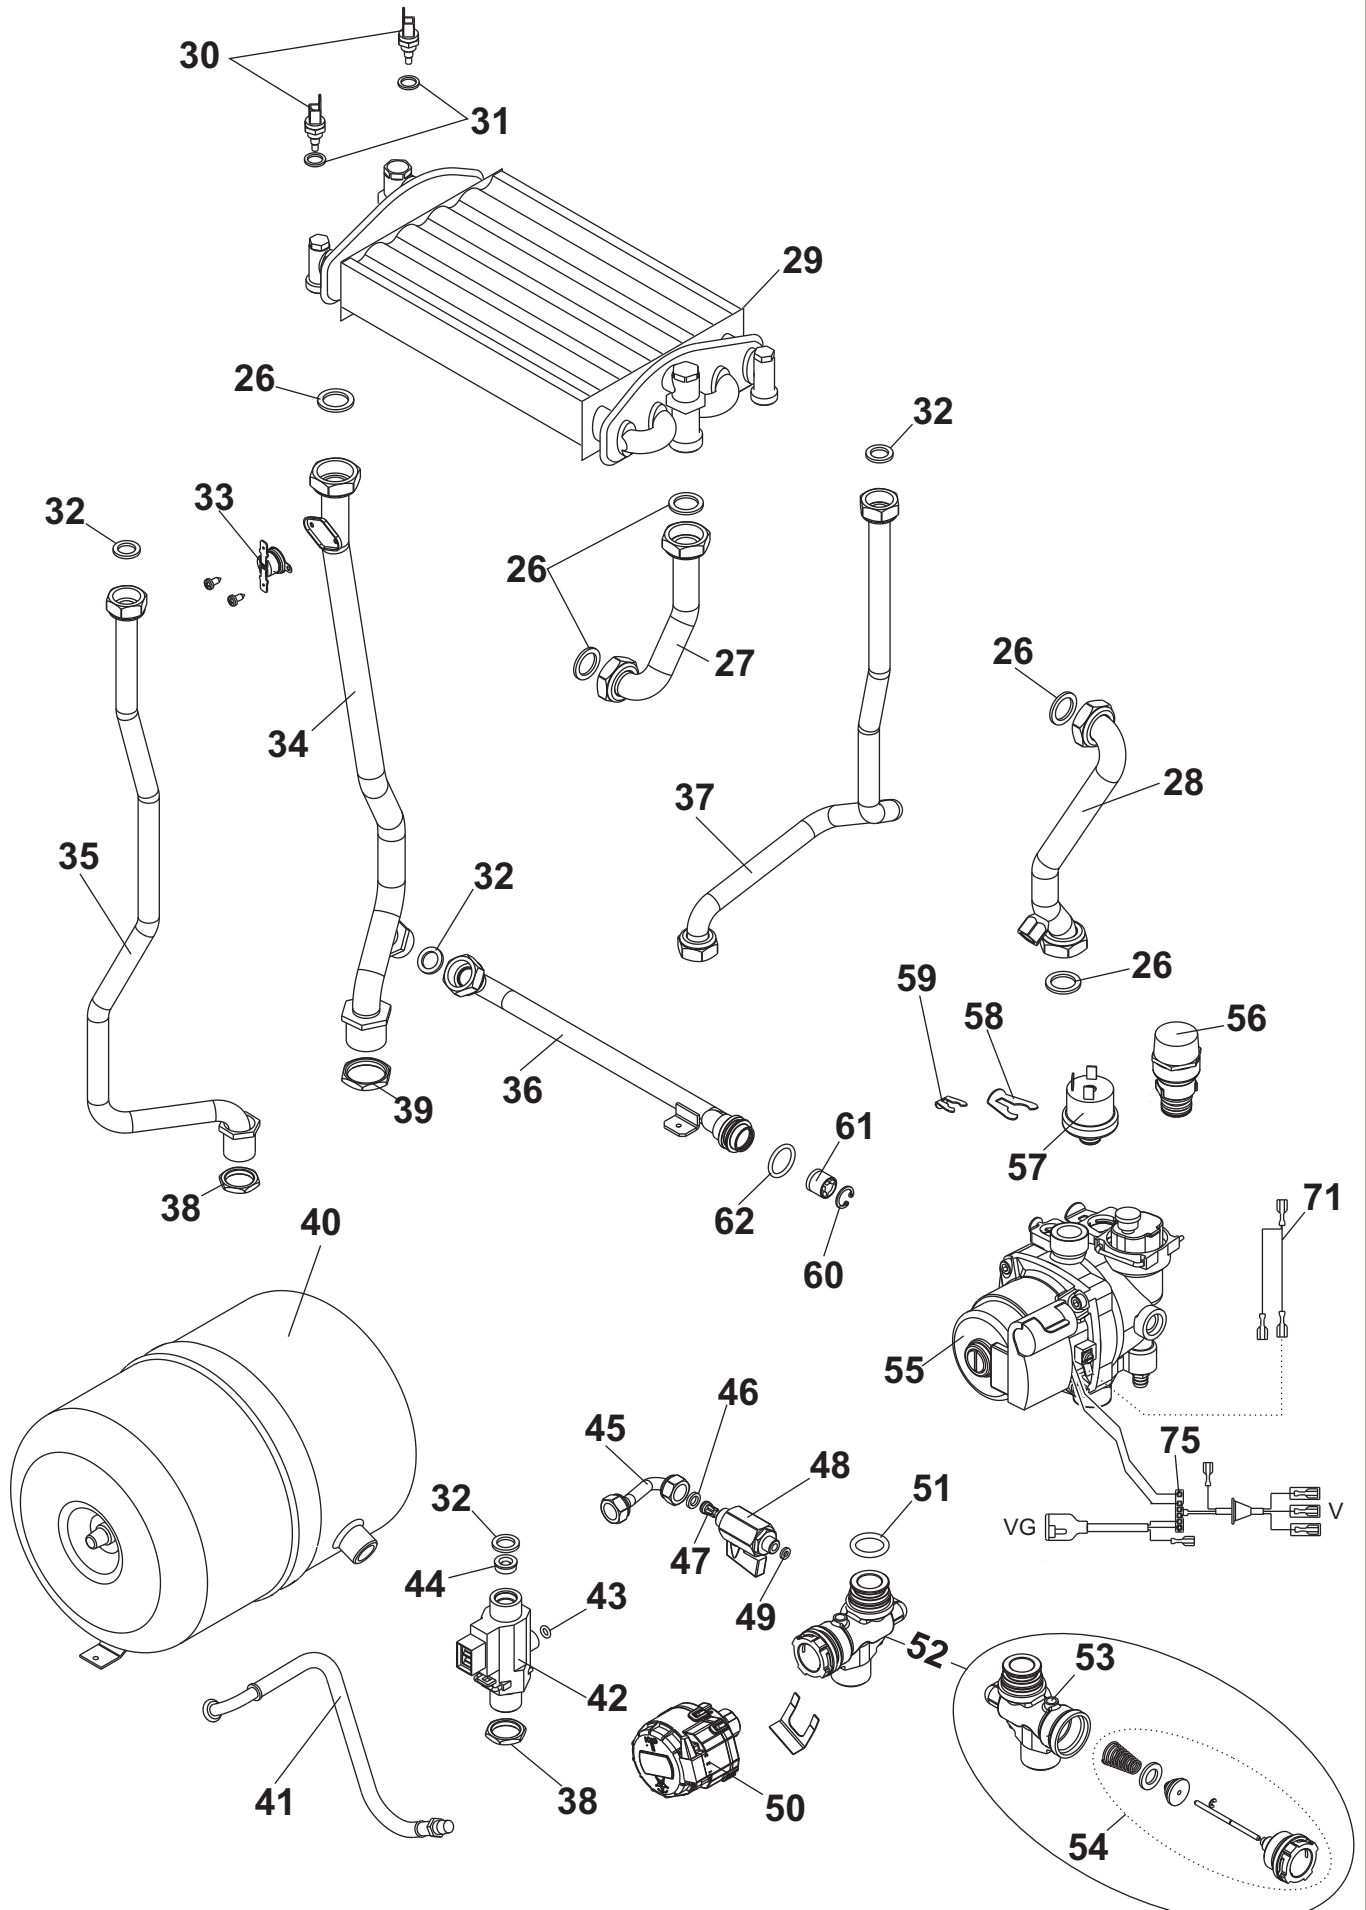

## PANAREA ECO COMPACT CTFS 24 LOW NOx

Esp	Codice	Pz	Descrizione	Description
1	6FONDMUR07	1	Fondello	Base
2	6ISOLTEN00	1	Isolamento Adesivo	Adhesive Insulation
4	6FONCACO00	1	Fondo Per Camera Di Combustione	Combustion Chamber Base
5	6MANTELL00	1	Mantello Caldaia Compatta Fondital	Complete Shell Fondital
6	6ISOLMAN00	1	Isolamento Per Mantello Caldaia CTFS	CTFS Complete Shell Insulation
7	6GUARSIL05	1	Guarnizione In Silicone	Silicone Gasket
8	6ISOLCAP00	1	Isolamento Cappa Fumi	Flue Gas Hood Insulation
9	6FONCAFU02	1	Fondo Cappa Fumi	Flue Gas Hood Base
10	6ISOLFON01	1	Isolamento Fondo Cappa Fumi	Flue Gas Hood Base Insulation
11	6ALETTCOA01	1	Aletta Laterale Camera Di Copmbustione	Lateral Fin Flue Gas Hood
12	6VENTILA13	1	Ventilatore Fumi	Fan
13	6DIAFSCA11	3	Diaframma Scarico Fumi 41 mm	Flue Gas Discharge Diaphragm Ø 41
	6DIAFSCA12	3	Diaframma Scarico Fumi 39 mm	Flue Gas Discharge Diaphragm Ø 39
	6DIAFSCA13	3	Diaframma Scarico Fumi 44 mm	Flue Gas Discharge Diaphragm Ø 44
	6DIAFSCA14	3	Diaframma Scarico Fumi 47 mm	Flue Gas Discharge Diaphragm Ø 47
	6DIAFSCA15	3	Diaframma Scarico Fumi 51 mm	Flue Gas Discharge Diaphragm Ø 51
14	6YTUBCON02	3 m	Tubo Silicone	Silicone Pipe
15	6PRESSOS06	1	Pressostato Aria Orizzontale	Pressure Switch
16	6FIACAFU05	1	Fianco Reversibile Cappa Fumi	Flue Gas Hood Side Panel
17	6ISOLLAT08	1	Isolamento Laterale Cappa Fumi	Flue Gas Hood Lateral Insulation
18	6CANDELA01	1	Elettrodo Di Massa	Ground Plug
	6CANDELA04	1	Elettrodo Di Accensione e Massa	Spark and Ground Plug
19a	6BRUMMET12	1	Brucciatore Metano Basso NOx	Low NOx Methane Burner
	6BRUMGPL12	1	Brucciatore GPL Basso NOx	Low NOx L.P.G. Burner
19b	0TRASMET10	1	Trasf. Metano Basso NOx	Methane Conversion Kit Low Nox
	0TRASGPL12	1	Trasf. GPL Basso NOx	P.L.G. Conversion Kit Low Nox
20	6ISOLFRO02	1	Isolamento Frontale Cappa Fumi	Flue Gas Hood Frontal Insulation
21	6FRONCAP02	1	Pannello Frontale Cappa Fumi	Flue Gas Hood Frontal Panel
22	6PIACHIO00	1	Occhiello Bruciatore	Burner Door
23	6TUBOGAS15	1	Tubo Del Gas	Gas Tube
24	6VALVGAS06	1	Valvola Gas Siemens VGU 56	Siemens VGU 56 Gas Valve
	6VALVGAS04	1	Valvola Gas SIT 845	SIT 845 Gas Valve
25	6YBOBINA00	1	Bobina per valvola SIT 845	SIT 845 Gas Valve Coil
26	6GROMNIA02	10	Guarnizione 3/4" Omnia Tesnit	3/4" Omnia Tesnit Gasket
27	6TUBRITB01	1	Tubo ritorno in uscita dal bruciatore	Return pipe from the burner
28	6TUBRITB00	1	Tubo ritorno in entrata dal bruciatore	Return pipe to the burner
29	6SCAMBIM04	1	Scambiatore Bitermico	Bi-Thermal Exchanger
30	6SONDNTC01	3	Sonda Ntc Ad Immersione	Ntc Immersion Probe
31	6WRONDAL00	10	Rondella In Alluminio	Aluminium Washer
32	6GROMNIA02	10	Guarnizione 1/2" Omnia Tesnit	1/2" Omnia Tesnit Gasket
33	6YTERSIC00	3	Termostato Di Sicurezza 105°C	105 °C Safety Thermostat
34	6TUBMARIO5	1	Tubo Mandata Riscaldamento	Delivery Tube To The Heating System
35	6TUBACCA05	1	Tubo Acqua Calda Sanitaria	Dhw System Hot Water Tube
36	6TUBOBYP03	1	Tubo per by-pass	By-pass tube
37	6TUBACFR12	1	Tubo acqua fredda	Dhw System Cold Water Tube
38	6GHIEROT00	3	Ghiera G1/2	1/2g Ring Nut
39	6GHIEROT01	3	Ghiera G3/4	3/4g Ring Nut
40	6VASOESP20	1	Vaso D'espansione 6 Litri	6 Litre Expansion Tank
41	6TUBFLEX10	1	Tubo Flessibile	Flexible Tube
42	6FLUSSOS02	1	Flussostato	Flow Control
43	6ORCAFLU00	10	O-Ring Per Flussostato	Flow-Control O-Ring
44	6REGOFU05	3	Regolatore Di Flusso 10 Lt/Min	Flow Regulator 10 Litres/Min
45	6TUBCORU00	1	Tubo collegamento rubinetto di carico	Filling tap connection pipe
46	6GROMNIA00	10	Guarnizione 1/4" Omnia Tesnit	1/4" Omnia Tesnit Gasket
47	6VALRITE04	1	Valvola di ritegno	Check valve
48	6RUBICAR09	1	Rubinetto di carico M10x1/4	Cock M10x1/4
49	6GROMNIA05	10	Guarnizione 1/8" Omnia Tesnit	1/8" Omnia Tesnit Gasket
50	6ATTCOMP00	1	Attuatore per valvola a due vie	Two way valve actuator
51	6ORSCAPI01	10	O-ring 3,53 X 18,64	3,53 X 18,64 O-ring
52	6CORPVAL04	1	Kit corpo valvola due vie	Two-way valve unit kit
53	6CORTREV04	1	Corpo valvola due vie	Two-way valve unit
54	6OTTUPIA01	1	Otturatore valvola a due vie	Two-way valve plate
55	6CIRCOLA21	1	Circolatore Intmsl 12/5 1 KU-C	Intmsl 12/5 1 KU-C Circulating
56	6VALSIBA09	1	Valvola Di Sicurezza 3 Bar	3 Bar safety valve
57	6PRESSAC01	1	Pressostato Acqua	No Water Pressure Switch
58	6CLIPCIR00	3	Clip Grande Attacco Rapido X Circolatore	Circulating Pump Push-In Fitting Big Clip
59	6CLIPCIR01	3	Clip Piccola Attacco Rapido X Circolatore	Circulating Pump Push-In Fitting Little Clip
60	6ANELLOX02	10	Anello elastico foro din 472-15	Din 472-15 Circlip
61	6VALVBYP01	1	Valvola by-pass 400 mbar	400 mbar by-pass valve
62	6ORRASCP00	10	O-ring raccordo	O-ring
63	6PIASBLO00	1	Piastra Bloccaggio Cavi	Cable Locking Plate
64	6SCAQUEL00	1	Scatola Quadro Elettrico	Box For Electronic Component Parts