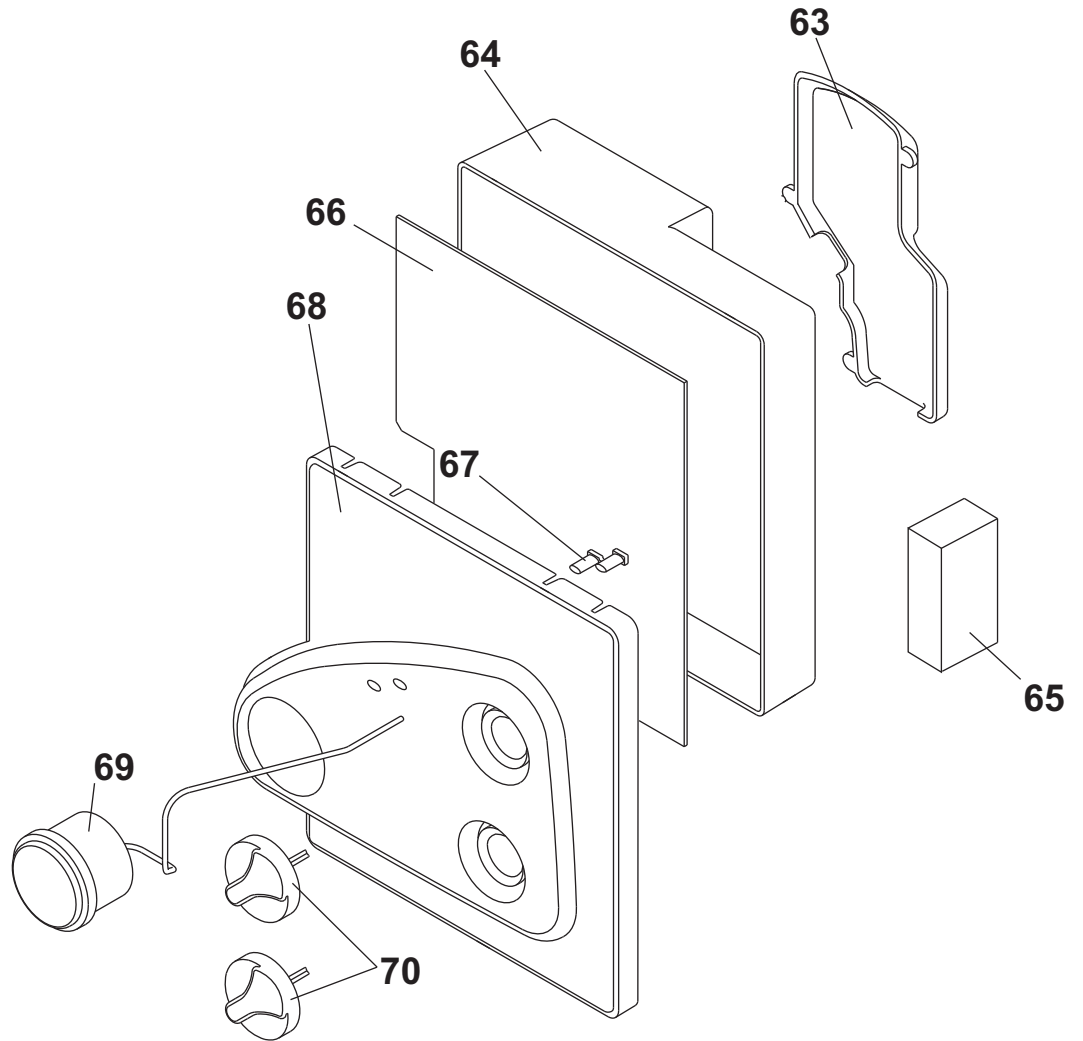

## PANAREA ECO COMPACT CTFS 24 LOW NOx

Esp	Codice	Pz	Descrizione	Description
1	6FONDMUR07	1	Fondello	Base
2	6ISOLTEN00	1	Isolamento Adesivo	Adhesive Insulation
4	6FONCACO00	1	Fondo Per Camera Di Combustione	Combustion Chamber Base
5	6MANTELL00	1	Mantello Caldaia Compatta Fondital	Complete Shell Fondital
6	6ISOLMAN00	1	Isolamento Per Mantello Caldaia CTFS	CTFS Complete Shell Insulation
7	6GUARSIL05	1	Guarnizione In Silicone	Silicone Gasket
8	6ISOLCAP00	1	Isolamento Cappa Fumi	Flue Gas Hood Insulation
9	6FONCAFU02	1	Fondo Cappa Fumi	Flue Gas Hood Base
10	6ISOLFON01	1	Isolamento Fondo Cappa Fumi	Flue Gas Hood Base Insulation
11	6ALETTCOA01	1	Aletta Laterale Camera Di Copmbustione	Lateral Fin Flue Gas Hood
12	6VENTILA13	1	Ventilatore Fumi	Fan
13	6DIAFSCA11	3	Diaframma Scarico Fumi 41 mm	Flue Gas Discharge Diaphragm Ø 41
	6DIAFSCA12	3	Diaframma Scarico Fumi 39 mm	Flue Gas Discharge Diaphragm Ø 39
	6DIAFSCA13	3	Diaframma Scarico Fumi 44 mm	Flue Gas Discharge Diaphragm Ø 44
	6DIAFSCA14	3	Diaframma Scarico Fumi 47 mm	Flue Gas Discharge Diaphragm Ø 47
	6DIAFSCA15	3	Diaframma Scarico Fumi 51 mm	Flue Gas Discharge Diaphragm Ø 51
14	6YTUBCON02	3 m	Tubo Silicone	Silicone Pipe
15	6PRESSOS06	1	Pressostato Aria Orizzontale	Pressure Switch
16	6FIACAFU05	1	Fianco Reversibile Cappa Fumi	Flue Gas Hood Side Panel
17	6ISOLLAT08	1	Isolamento Laterale Cappa Fumi	Flue Gas Hood Lateral Insulation
18	6CANDELA01	1	Elettrodo Di Massa	Ground Plug
	6CANDELA04	1	Elettrodo Di Accensione e Massa	Spark and Ground Plug
19a	6BRUMMET12	1	Brucciatore Metano Basso NOx	Low NOx Methane Burner
	6BRUMGPL12	1	Brucciatore GPL Basso NOx	Low NOx L.P.G. Burner
19b	0TRASMET10	1	Trasf. Metano Basso NOx	Methane Conversion Kit Low Nox
	0TRASGPL12	1	Trasf. GPL Basso NOx	P.L.G. Conversion Kit Low Nox
20	6ISOLFRO02	1	Isolamento Frontale Cappa Fumi	Flue Gas Hood Frontal Insulation
21	6FRONCAP02	1	Pannello Frontale Cappa Fumi	Flue Gas Hood Frontal Panel
22	6PIACHIO00	1	Occhiello Bruciatore	Burner Door
23	6TUBOGAS15	1	Tubo Del Gas	Gas Tube
24	6VALVGAS06	1	Valvola Gas Siemens VGU 56	Siemens VGU 56 Gas Valve
	6VALVGAS04	1	Valvola Gas SIT 845	SIT 845 Gas Valve
25	6YBOBINA00	1	Bobina per valvola SIT 845	SIT 845 Gas Valve Coil
26	6GROMNIA02	10	Guarnizione 3/4" Omnia Tesnit	3/4" Omnia Tesnit Gasket
27	6TUBRITB01	1	Tubo ritorno in uscita dal bruciatore	Return pipe from the burner
28	6TUBRITB00	1	Tubo ritorno in entrata dal bruciatore	Return pipe to the burner
29	6SCAMBIM04	1	Scambiatore Bitermico	Bi-Thermal Exchanger
30	6SONDNTC01	3	Sonda Ntc Ad Immersione	Ntc Immersion Probe
31	6WRONDAL00	10	Rondella In Alluminio	Aluminium Washer
32	6GROMNIA02	10	Guarnizione 1/2" Omnia Tesnit	1/2" Omnia Tesnit Gasket
33	6YTERSIC00	3	Termostato Di Sicurezza 105°C	105 °C Safety Thermostat
34	6TUBMARIO5	1	Tubo Mandata Riscaldamento	Delivery Tube To The Heating System
35	6TUBACCA05	1	Tubo Acqua Calda Sanitaria	Dhw System Hot Water Tube
36	6TUBOBYP03	1	Tubo per by-pass	By-pass tube
37	6TUBACFR12	1	Tubo acqua fredda	Dhw System Cold Water Tube
38	6GHIEROT00	3	Ghiera G1/2	1/2g Ring Nut
39	6GHIEROT01	3	Ghiera G3/4	3/4g Ring Nut
40	6VASOESP20	1	Vaso D'espansione 6 Litri	6 Litre Expansion Tank
41	6TUBFLEX10	1	Tubo Flessibile	Flexible Tube
42	6FLUSSOS02	1	Flussostato	Flow Control
43	6ORCAFLU00	10	O-Ring Per Flussostato	Flow-Control O-Ring
44	6REGOFU05	3	Regolatore Di Flusso 10 Lt/Min	Flow Regulator 10 Litres/Min
45	6TUBCORU00	1	Tubo collegamento rubinetto di carico	Filling tap connection pipe
46	6GROMNIA00	10	Guarnizione 1/4" Omnia Tesnit	1/4" Omnia Tesnit Gasket
47	6VALRITE04	1	Valvola di ritegno	Check valve
48	6RUBICAR09	1	Rubinetto di carico M10x1/4	Cock M10x1/4
49	6GROMNIA05	10	Guarnizione 1/8" Omnia Tesnit	1/8" Omnia Tesnit Gasket
50	6ATTCOMP00	1	Attuatore per valvola a due vie	Two way valve actuator
51	6ORSCAPI01	10	O-ring 3,53 X 18,64	3,53 X 18,64 O-ring
52	6CORPVAL04	1	Kit corpo valvola due vie	Two-way valve unit kit
53	6CORTREV04	1	Corpo valvola due vie	Two-way valve unit
54	6OTTUPIA01	1	Otturatore valvola a due vie	Two-way valve plate
55	6CIRCOLA21	1	Circolatore Intmsl 12/5 1 KU-C	Intmsl 12/5 1 KU-C Circulating
56	6VALSIBA09	1	Valvola Di Sicurezza 3 Bar	3 Bar safety valve
57	6PRESSAC01	1	Pressostato Acqua	No Water Pressure Switch
58	6CLIPCIR00	3	Clip Grande Attacco Rapido X Circolatore	Circulating Pump Push-In Fitting Big Clip
59	6CLIPCIR01	3	Clip Piccola Attacco Rapido X Circolatore	Circulating Pump Push-In Fitting Little Clip
60	6ANELLOX02	10	Anello elastico foro din 472-15	Din 472-15 Circlip
61	6VALVBYP01	1	Valvola by-pass 400 mbar	400 mbar by-pass valve
62	6ORRASCP00	10	O-ring raccordo	O-ring
63	6PIASBLO00	1	Piastra Bloccaggio Cavi	Cable Locking Plate
64	6SCAQUEL00	1	Scatola Quadro Elettrico	Box For Electronic Component Parts