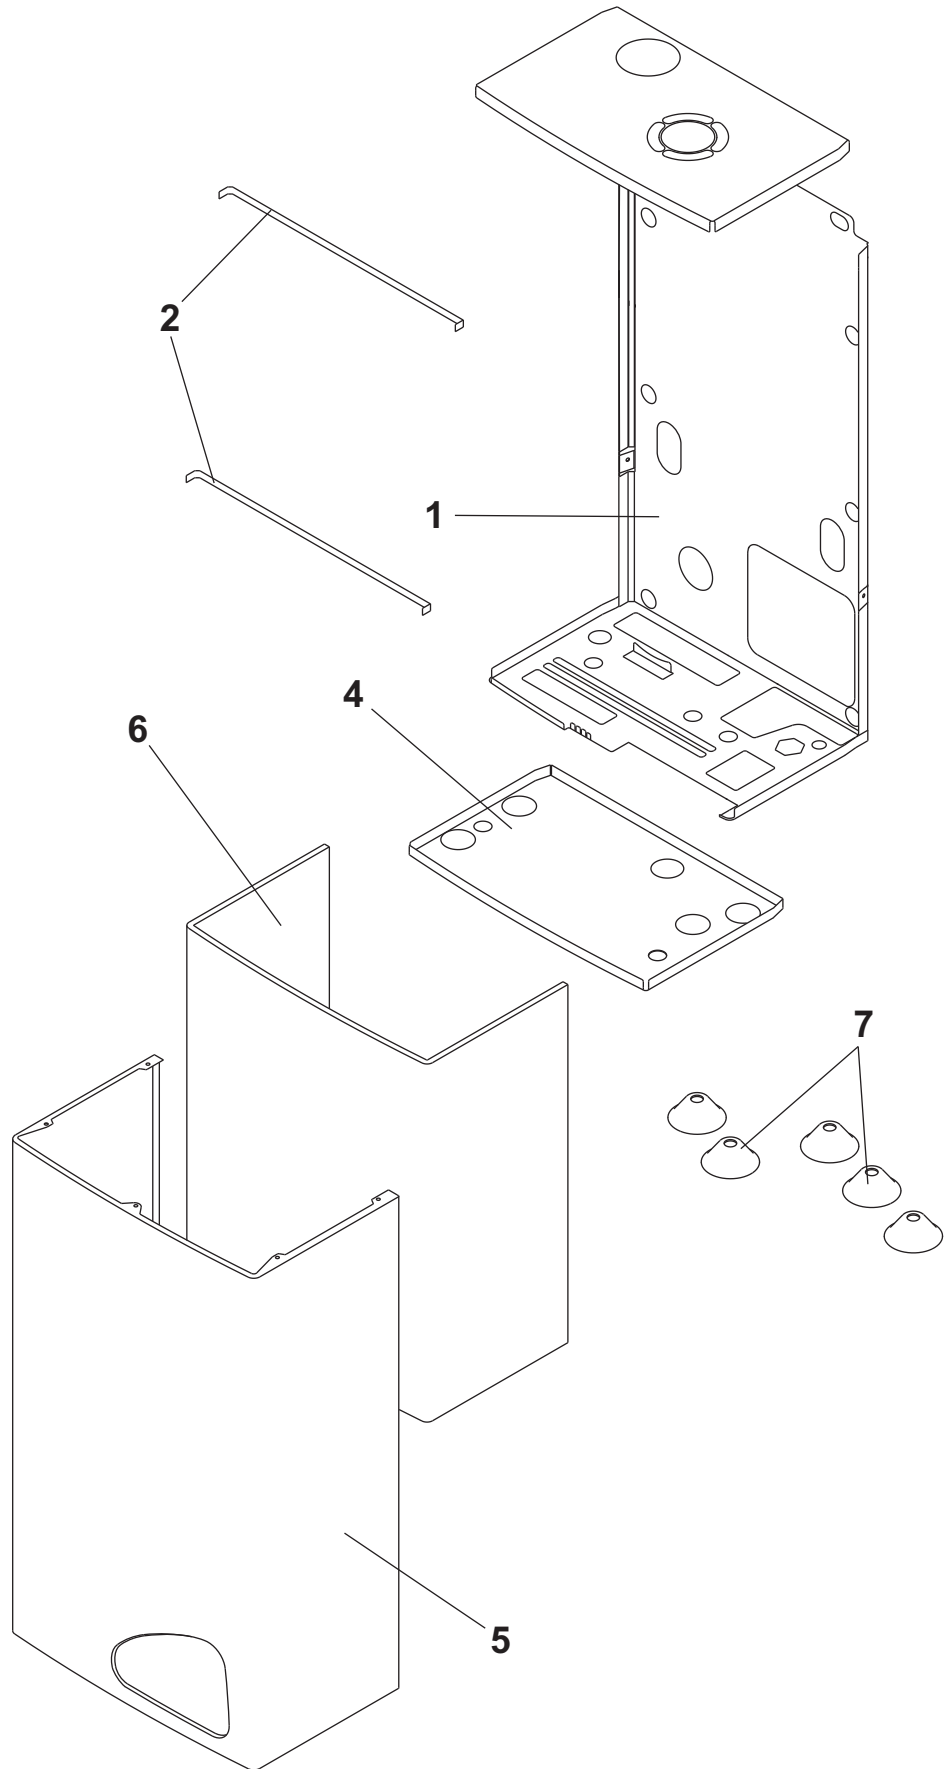

## PANAREA ECO COMPACT CTFS 24 LOW NOx

Esp	Codice	Pz	Descrizione	Description
1	6FONDMUR07	1	Fondello	Base
2	6ISOLTEN00	1	Isolamento Adesivo	Adhesive Insulation
4	6FONCACO00	1	Fondo Per Camera Di Combustione	Combustion Chamber Base
5	6MANTELL00	1	Mantello Caldaia Compatta Fondital	Complete Shell Fondital
6	6ISOLMAN00	1	Isolamento Per Mantello Caldaia CTFS	CTFS Complete Shell Insulation
7	6GUARSIL05	1	Guarnizione In Silicone	Silicone Gasket
8	6ISOLCAP00	1	Isolamento Cappa Fumi	Flue Gas Hood Insulation
9	6FONCAFU02	1	Fondo Cappa Fumi	Flue Gas Hood Base
10	6ISOLFON01	1	Isolamento Fondo Cappa Fumi	Flue Gas Hood Base Insulation
11	6ALETTCOA01	1	Aletta Laterale Camera Di Copmbustione	Lateral Fin Flue Gas Hood
12	6VENTILA13	1	Ventilatore Fumi	Fan
13	6DIAFSCA11	3	Diaframma Scarico Fumi 41 mm	Flue Gas Discharge Diaphragm Ø 41
	6DIAFSCA12	3	Diaframma Scarico Fumi 39 mm	Flue Gas Discharge Diaphragm Ø 39
	6DIAFSCA13	3	Diaframma Scarico Fumi 44 mm	Flue Gas Discharge Diaphragm Ø 44
	6DIAFSCA14	3	Diaframma Scarico Fumi 47 mm	Flue Gas Discharge Diaphragm Ø 47
	6DIAFSCA15	3	Diaframma Scarico Fumi 51 mm	Flue Gas Discharge Diaphragm Ø 51
14	6YTUBCON02	3 m	Tubo Silicone	Silicone Pipe
15	6PRESSOS06	1	Pressostato Aria Orizzontale	Pressure Switch
16	6FIACAFU05	1	Fianco Reversibile Cappa Fumi	Flue Gas Hood Side Panel
17	6ISOLLAT08	1	Isolamento Laterale Cappa Fumi	Flue Gas Hood Lateral Insulation
18	6CANDELA01	1	Elettrodo Di Massa	Ground Plug
	6CANDELA04	1	Elettrodo Di Accensione e Massa	Spark and Ground Plug
19a	6BRUMMET12	1	Brucciatore Metano Basso NOx	Low NOx Methane Burner
	6BRUMGPL12	1	Brucciatore GPL Basso NOx	Low NOx L.P.G. Burner
19b	0TRASMET10	1	Trasf. Metano Basso NOx	Methane Conversion Kit Low Nox
	0TRASGPL12	1	Trasf. GPL Basso NOx	P.L.G. Conversion Kit Low Nox
20	6ISOLFRO02	1	Isolamento Frontale Cappa Fumi	Flue Gas Hood Frontal Insulation
21	6FRONCAP02	1	Pannello Frontale Cappa Fumi	Flue Gas Hood Frontal Panel
22	6PIACHIO00	1	Occhiello Bruciatore	Burner Door
23	6TUBOGAS15	1	Tubo Del Gas	Gas Tube
24	6VALVGAS06	1	Valvola Gas Siemens VGU 56	Siemens VGU 56 Gas Valve
	6VALVGAS04	1	Valvola Gas SIT 845	SIT 845 Gas Valve
25	6YBOBINA00	1	Bobina per valvola SIT 845	SIT 845 Gas Valve Coil
26	6GROMNIA02	10	Guarnizione 3/4" Omnia Tesnit	3/4" Omnia Tesnit Gasket
27	6TUBRITB01	1	Tubo ritorno in uscita dal bruciatore	Return pipe from the burner
28	6TUBRITB00	1	Tubo ritorno in entrata dal bruciatore	Return pipe to the burner
29	6SCAMBIM04	1	Scambiatore Bitermico	Bi-Thermal Exchanger
30	6SONDNTC01	3	Sonda Ntc Ad Immersione	Ntc Immersion Probe
31	6WRONDAL00	10	Rondella In Alluminio	Aluminium Washer
32	6GROMNIA02	10	Guarnizione 1/2" Omnia Tesnit	1/2" Omnia Tesnit Gasket
33	6YTERSIC00	3	Termostato Di Sicurezza 105°C	105 °C Safety Thermostat
34	6TUBMARIO5	1	Tubo Mandata Riscaldamento	Delivery Tube To The Heating System
35	6TUBACCA05	1	Tubo Acqua Calda Sanitaria	Dhw System Hot Water Tube
36	6TUBOBYP03	1	Tubo per by-pass	By-pass tube
37	6TUBACFR12	1	Tubo acqua fredda	Dhw System Cold Water Tube
38	6GHIEROT00	3	Ghiera G1/2	1/2g Ring Nut
39	6GHIEROT01	3	Ghiera G3/4	3/4g Ring Nut
40	6VASOESP20	1	Vaso D'espansione 6 Litri	6 Litre Expansion Tank
41	6TUBFLEX10	1	Tubo Flessibile	Flexible Tube
42	6FLUSSOS02	1	Flussostato	Flow Control
43	6ORCAFLU00	10	O-Ring Per Flussostato	Flow-Control O-Ring
44	6REGOFU05	3	Regolatore Di Flusso 10 Lt/Min	Flow Regulator 10 Litres/Min
45	6TUBCORU00	1	Tubo collegamento rubinetto di carico	Filling tap connection pipe
46	6GROMNIA00	10	Guarnizione 1/4" Omnia Tesnit	1/4" Omnia Tesnit Gasket
47	6VALRITE04	1	Valvola di ritegno	Check valve
48	6RUBICAR09	1	Rubinetto di carico M10x1/4	Cock M10x1/4
49	6GROMNIA05	10	Guarnizione 1/8" Omnia Tesnit	1/8" Omnia Tesnit Gasket
50	6ATTCOMP00	1	Attuatore per valvola a due vie	Two way valve actuator
51	6ORSCAPI01	10	O-ring 3,53 X 18,64	3,53 X 18,64 O-ring
52	6CORPVAL04	1	Kit corpo valvola due vie	Two-way valve unit kit
53	6CORTREV04	1	Corpo valvola due vie	Two-way valve unit
54	6OTTUPIA01	1	Otturatore valvola a due vie	Two-way valve plate
55	6CIRCOLA21	1	Circolatore Intmsl 12/5 1 KU-C	Intmsl 12/5 1 KU-C Circulating
56	6VALSIBA09	1	Valvola Di Sicurezza 3 Bar	3 Bar safety valve
57	6PRESSAC01	1	Pressostato Acqua	No Water Pressure Switch
58	6CLIPCIR00	3	Clip Grande Attacco Rapido X Circolatore	Circulating Pump Push-In Fitting Big Clip
59	6CLIPCIR01	3	Clip Piccola Attacco Rapido X Circolatore	Circulating Pump Push-In Fitting Little Clip
60	6ANELLOX02	10	Anello elastico foro din 472-15	Din 472-15 Circlip
61	6VALVBYP01	1	Valvola by-pass 400 mbar	400 mbar by-pass valve
62	6ORRASCP00	10	O-ring raccordo	O-ring
63	6PIASBLO00	1	Piastra Bloccaggio Cavi	Cable Locking Plate
64	6SCAQUEL00	1	Scatola Quadro Elettrico	Box For Electronic Component Parts